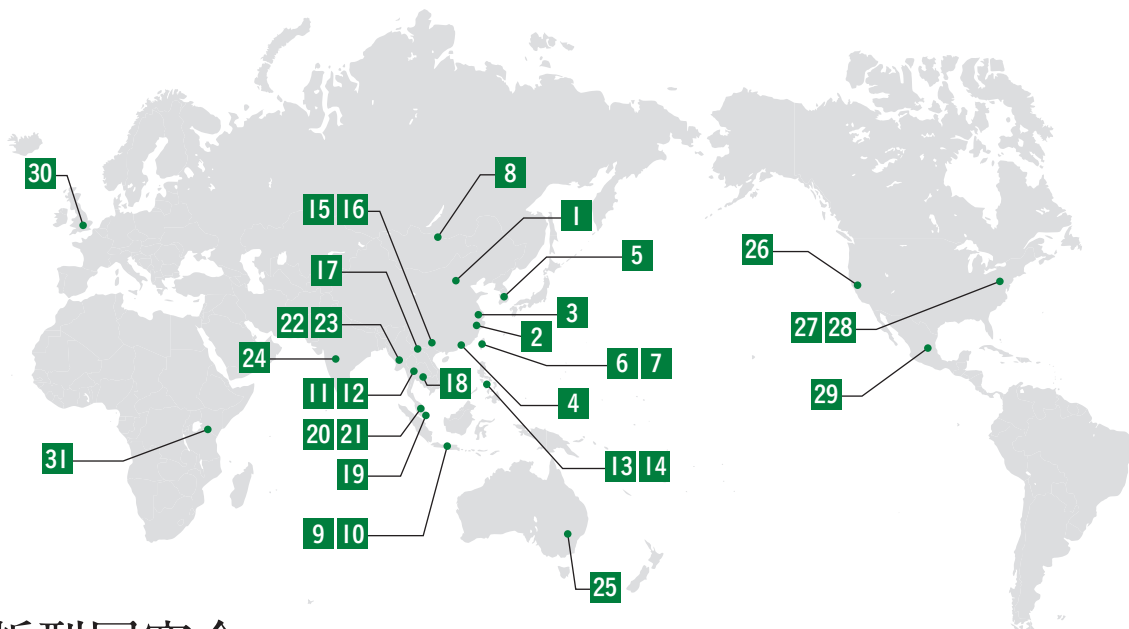

### 九州・沖縄

35 東山会（京都大学鹿児島同窓会）

36 京都大学福岡同窓会

37 京都大学佐賀長崎同窓会

38 京都大学熊本同窓会

39 沖縄大文字会

### 3. 地域同窓会（海外）

☆=帰国外国人同窓会 ○=帰国外国人・邦人同窓会 ◎=邦人同窓会

- |                             |                           |                                    |
|-----------------------------|---------------------------|------------------------------------|
| 1 ○京京会（中国・北京地区京都大学同窓会）      | 12 ☆京都ユニオンクラブ（KUC）（タイ）    | 23 ☆京都大学ミャンマー同窓会（KU-MAN）           |
| 2 ☆京都大学中国同窓会（中国語：京都大学中国校友会） | 13 ◎マニラ濃青会                | 24 ○インド京大会                         |
| 3 ○京仙会（中国上海地区京大同窓会）         | 14 ☆京都大学フィリピン同窓会          | 25 ○シドニー濃青会                        |
| 4 ○京都大学香港同窓会                | 15 ◎ハノイ吉田会                | 26 ◎北カリフォルニア洛友会（洛友会@ SanFrancisco） |
| 5 ○韓国洛友会                    | 16 ☆京都大学ベトナム人同窓会          | 27 ◎ワシントン DC 京大会                   |
| 6 ☆台湾京都大学同窓会                | 17 ☆ラオス京都大学同窓会            | 28 ◎ニューヨーク洛友会                      |
| 7 ◎台湾吉田会                    | 18 ☆カンボジア京都大学同窓会          | 29 ○メキシコ京都大学同窓会（えー京）               |
| 8 ☆京都大学モンゴル同窓会              | 19 ○シンガポール洛星会             | 30 ○欧州洛友会                          |
| 9 ☆インドネシア京都大学同窓会（HAKU）      | 20 ◎マレーシア・ダークブルーの会        | 31 ○京都大学アフリカ同窓会                    |
| 10 ◎ジャカルタ京大吉田会              | 21 ☆京都大学マレーシア同窓会（MYKYOTO） |                                    |
| 11 ◎タイ百万遍会（旧 バンコク京都大学同窓会）   | 22 ◎ヤンゴン濃青会               |                                    |

### 4. 横断型同窓会

- |              |                        |                        |
|--------------|------------------------|------------------------|
| 1 京都大学コリア同窓会 | 4 京都大学同窓会ヘルスケアネットワーク令和 | 7 宝京会（宝塚ゴルフ倶楽部京都大学同窓会） |
| 2 京都大学技術士会   | 5 京都大学ここのえ会            |                        |
| 3 京都大学同窓会若手会 | 6 京都大学IUP同窓会           |                        |